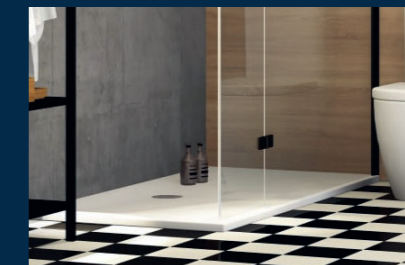

Die fugenlosen und pflegeleichten Rückwände werden passgenau verlegt. Keine alte Fliese muss hierbei aufwendig abgeschlagen werden!

Zum Schluss montieren wir noch die neue Echtglasduschabtrennung und die neue Regenbrause. Der Duschbereich ist jetzt viel heller und leichter zu reinigen. Auf Wunsch kann noch ein neuer Boden, ein pflegeleichtes WC und ein LED-Tageslicht montiert werden.

Nun können Sie den Komferteinstieg und das geräumige Platzangebot genießen. Jetzt ist die Dusche auch hygienisch und pflegeleicht.

**Duscherlebnis auf einem ganz neuen Niveau!**

**Wannen raus - Komforduschen rein!**

**Gleich einen Termin vereinbaren!**

vorher

- viel zu hoher Einstieg
- zu enger Duschbereich
- aufwendige Reinigung
- tristes Bad/Dusche
- beschädigte Fliesen
- schimmelige Fugen

nachher

- Komferteinstieg
- hygienisch
- pflegeleicht
- hell, groß
- modern
- Motive frei wählbar