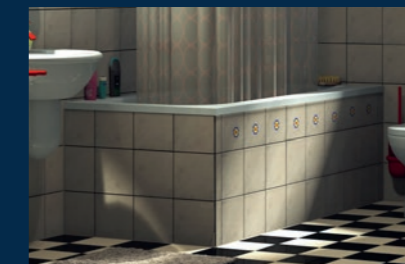

**Eine in die Jahre gekommene Dusche!**

 **Holler**  
DIE BAD- & HEIZUNGSGESTALTER

nachher

Wir demontieren und entsorgen die alte Kabine fachgerecht und schnell.

Die neue, geräumige und super flache Duschwanne wird gesetzt. Jetzt ist sogar Platz für zwei.

Die fugenlosen und pflegeleichten Rückwände werden passgenau verlegt. Keine alte Fliese muss hierbei aufwendig abgeschlagen werden!

Zum Schluss montieren wir noch die neue Echtglasduschabtrennung und die neue Regenbrause. Der Duschbereich ist jetzt viel heller und leichter zu reinigen. Auf Wunsch kann noch ein neuer Boden, ein pflegeleichtes WC und ein LED-Tageslicht montiert werden.

Nun können Sie den Komferteinstieg und das geräumige Platzangebot genießen. Jetzt ist die Dusche auch hygienisch und pflegeleicht.

**Duscherlebnis auf einem ganz neuen Niveau!**

**Wannen raus - Komforduschen rein!**

**Gleich einen Termin vereinbaren!**

vorher

- viel zu hoher Einstieg
- zu enger Duschbereich
- aufwendige Reinigung
- tristes Bad/Dusche
- beschädigte Fliesen
- schimmelige Fugen

nachher

- Komferteinstieg
- hygienisch
- pflegeleicht
- hell, groß
- modern
- Motive frei wählbar